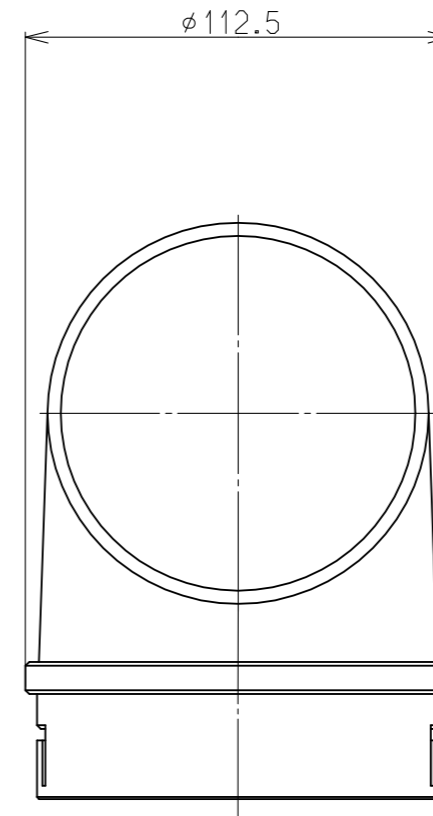

(mm)

	A寸法	B寸法
RDT-31S・31S(A)	121	122
RDT-54S・80・54S(A)・80(A) RDTC-54S・80A・60CT・90CT	120	121
RDT-52SA	70	119
RDT-63・93	120	128

※ダンパー付排湿ロガイド:DG-100BKを使用しています。

(mm)

	C寸法
RDT-31S・31S(A)	37
RDT-54S・80・54S(A)・80(A) RDTC-54S・80A・60CT・90CT	32
RDT-52SA	17.8
RDT-63・93	24.3

※ダンパー付排湿ロガイド:DG-100BKを使用しています。

(mm)

- ・材質 : PP
- ・色 : ピュアホワイト

名称	外觀図	品名	排湿管直角エルボ
型式	DE-100A		
作成	24.05.22	尺度	1/2サイズ A3
リンナイ株式会社			