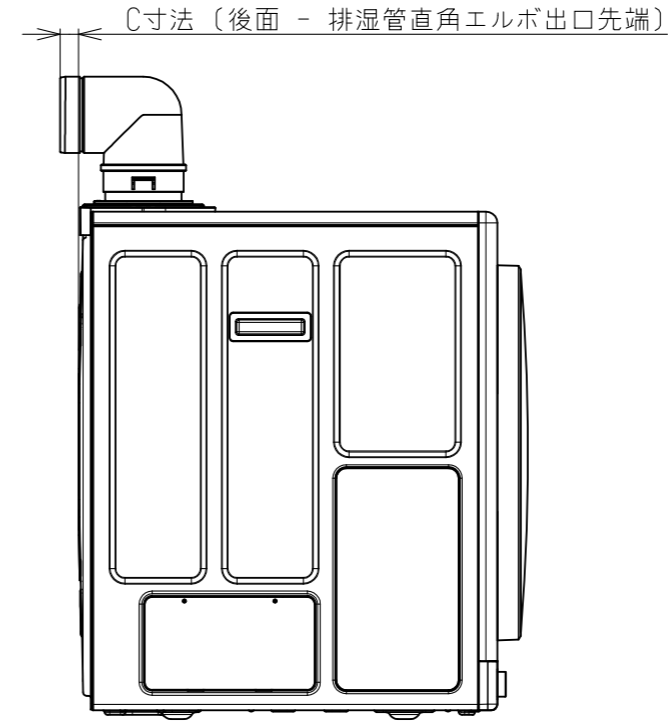

(mm)

	A寸法	B寸法
RDT-31S・31S(A)	121	122
RDT-54S・80・54S(A)・80(A) RDTC-54S・80A・60CT・90CT	120	121
RDT-52SA	70	119
RDT-63・93	120	128

※ダンパー付排湿ロガイド:DG-100BKを使用しています。

(mm)

	C寸法
RDT-31S・31S(A)	37
RDT-54S・80・54S(A)・80(A) RDTC-54S・80A・60CT・90CT	32
RDT-52SA	17.8
RDT-63・93	24.3

※ダンパー付排湿ロガイド:DG-100BKを使用しています。

(mm)

- ・材質 : PP
- ・色 : ピュアホワイト

名称	外觀図	品名	排湿管直角エルボ
型式	DE-100A		
作成	24.05.22	尺度	1/2サイズ A3
リンナイ株式会社			