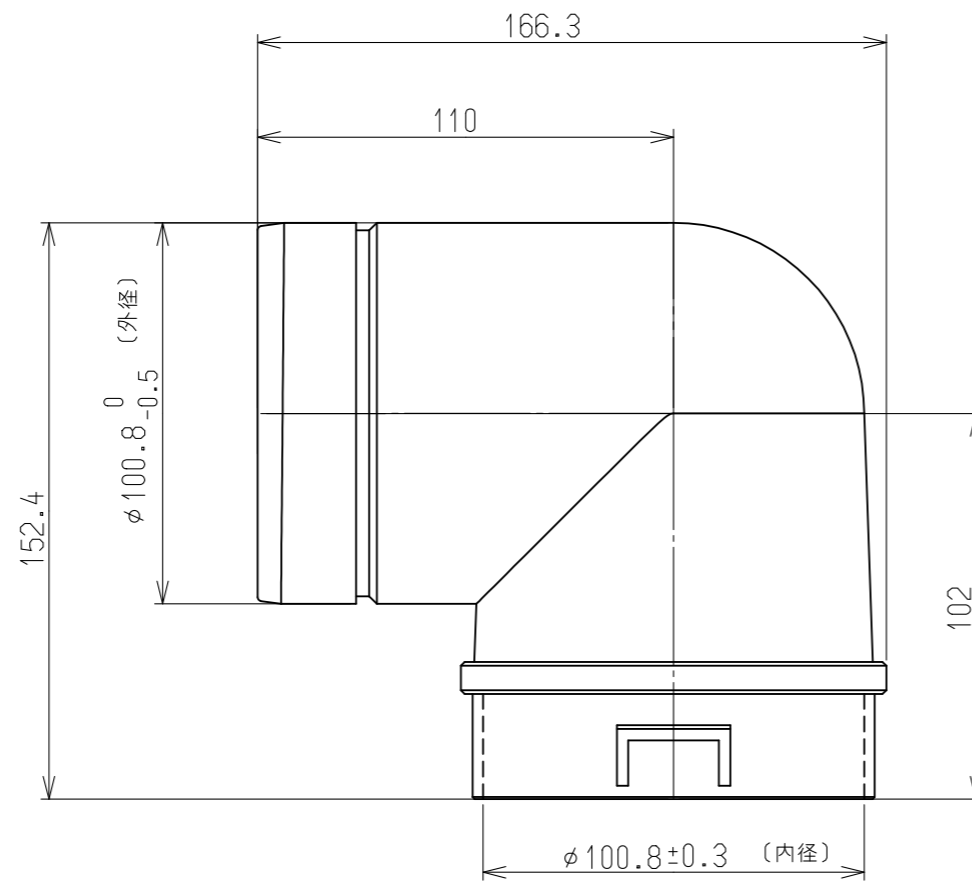

(mm)

	A寸法	B寸法
RDT-31S・31S(A)	121	122
RDT-54S・80・54S(A)・80(A) RDTC-54S・80A・60CT・90CT	120	121
RDT-52SA	70	119
RDT-63・93	120	128

※ダンパー付排湿ロガイド:DG-100BKを使用しています。

(mm)

	C寸法
RDT-31S・31S(A)	37
RDT-54S・80・54S(A)・80(A) RDTC-54S・80A・60CT・90CT	32
RDT-52SA	17.8
RDT-63・93	24.3

※ダンパー付排湿ロガイド:DG-100BKを使用しています。

(mm)

- ・材質 : PP
- ・色 : ピュアホワイト

名称	外觀図	品名	排湿管直角エルボ
型式	DE-100A		
作成	24.05.22	尺度	1/2サイズ A3
リンナイ株式会社			