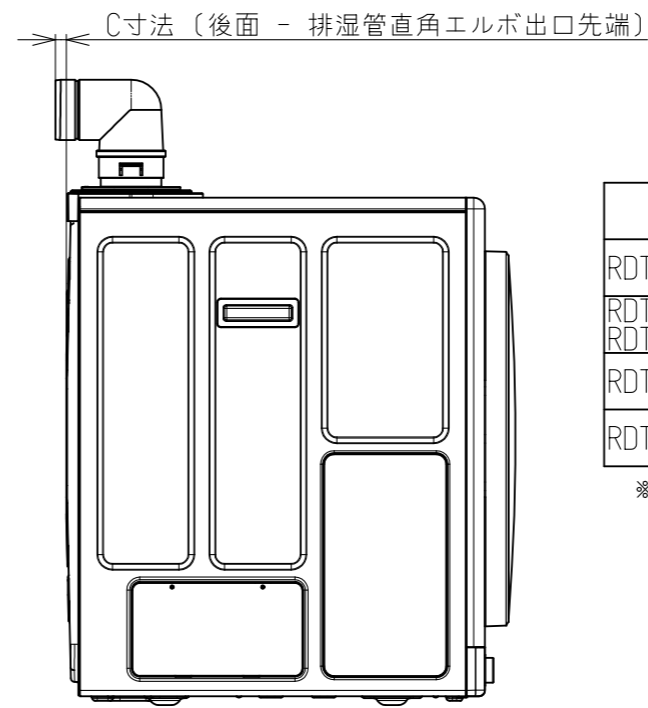

	(mm)	
	A寸法	B寸法
RDT-31S・31S(A)	121	110
RDT-54S・80・54S(A)・80(A) RDTC-54S・80A・60CT・90CT	120	109
RDT-52SA	70	107
RDT-63・93	120	116

※ダンパー付排湿口ガイド:DG-80BKを使用しています。

	(mm)
	C寸法
RDT-31S・31S(A)	27
RDT-54S・80・54S(A)・80(A) RDTC-54S・80A・60CT・90CT	22
RDT-52SA	7.8
RDT-63・93	14.3

※ダンパー付排湿口ガイド:DG-80BKを使用しています。

(mm)

- ・材質 : PP
- ・色 : ピュアホワイト

名称	外觀図	品名	排湿管直角エルボ		
型式	DE-80A				
作成	24.05.22	尺度	1/2	サイズ	A3
<b>リンナイ株式会社</b>					