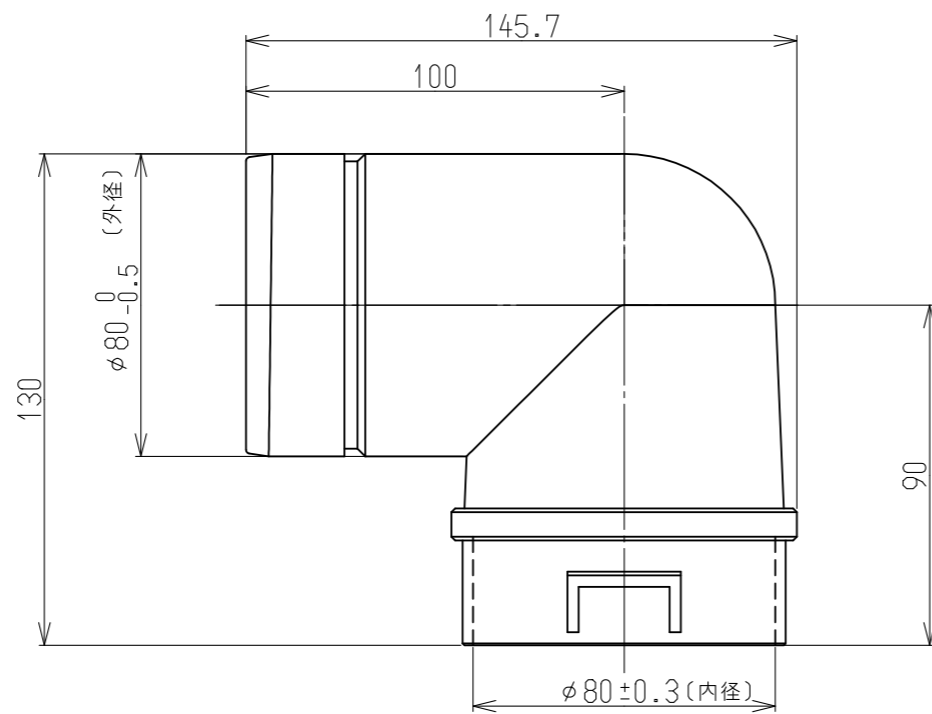

	(mm)	
	A寸法	B寸法
RDT-31S・31S(A)	121	110
RDT-54S・80・54S(A)・80(A) RDTC-54S・80A・60CT・90CT	120	109
RDT-52SA	70	107
RDT-63・93	120	116

※ダンパー付排湿口ガイド:DG-80BKを使用しています。

	(mm)
	C寸法
RDT-31S・31S(A)	27
RDT-54S・80・54S(A)・80(A) RDTC-54S・80A・60CT・90CT	22
RDT-52SA	7.8
RDT-63・93	14.3

※ダンパー付排湿口ガイド:DG-80BKを使用しています。

(mm)

- ・材質 : PP
- ・色 : ピュアホワイト

名称	外觀図	品名	排湿管直角エルボ		
型式	DE-80A				
作成	24.05.22	尺度	1/2	サイズ	A3
<b>リンナイ株式会社</b>					