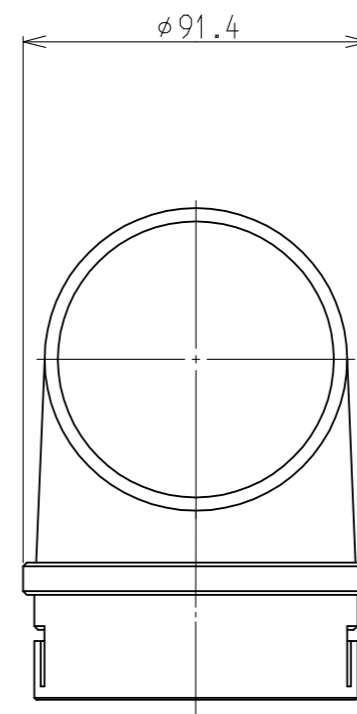

	(mm)	
	A寸法	B寸法
RDT-31S・31S(A)	121	110
RDT-54S・80・54S(A)・80(A) RDTC-54S・80A・60CT・90CT	120	109
RDT-52SA	70	107
RDT-63・93	120	116

※ダンパー付排湿口ガイド:DG-80BKを使用しています。

	(mm)
	C寸法
RDT-31S・31S(A)	27
RDT-54S・80・54S(A)・80(A) RDTC-54S・80A・60CT・90CT	22
RDT-52SA	7.8
RDT-63・93	14.3

※ダンパー付排湿口ガイド:DG-80BKを使用しています。

(mm)

- ・材質 : PP
- ・色 : ピュアホワイト

名称	外觀図	品名	排湿管直角エルボ		
型式	DE-80A				
作成	24.05.22	尺度	1/2	サイズ	A3
<b>リンナイ株式会社</b>					